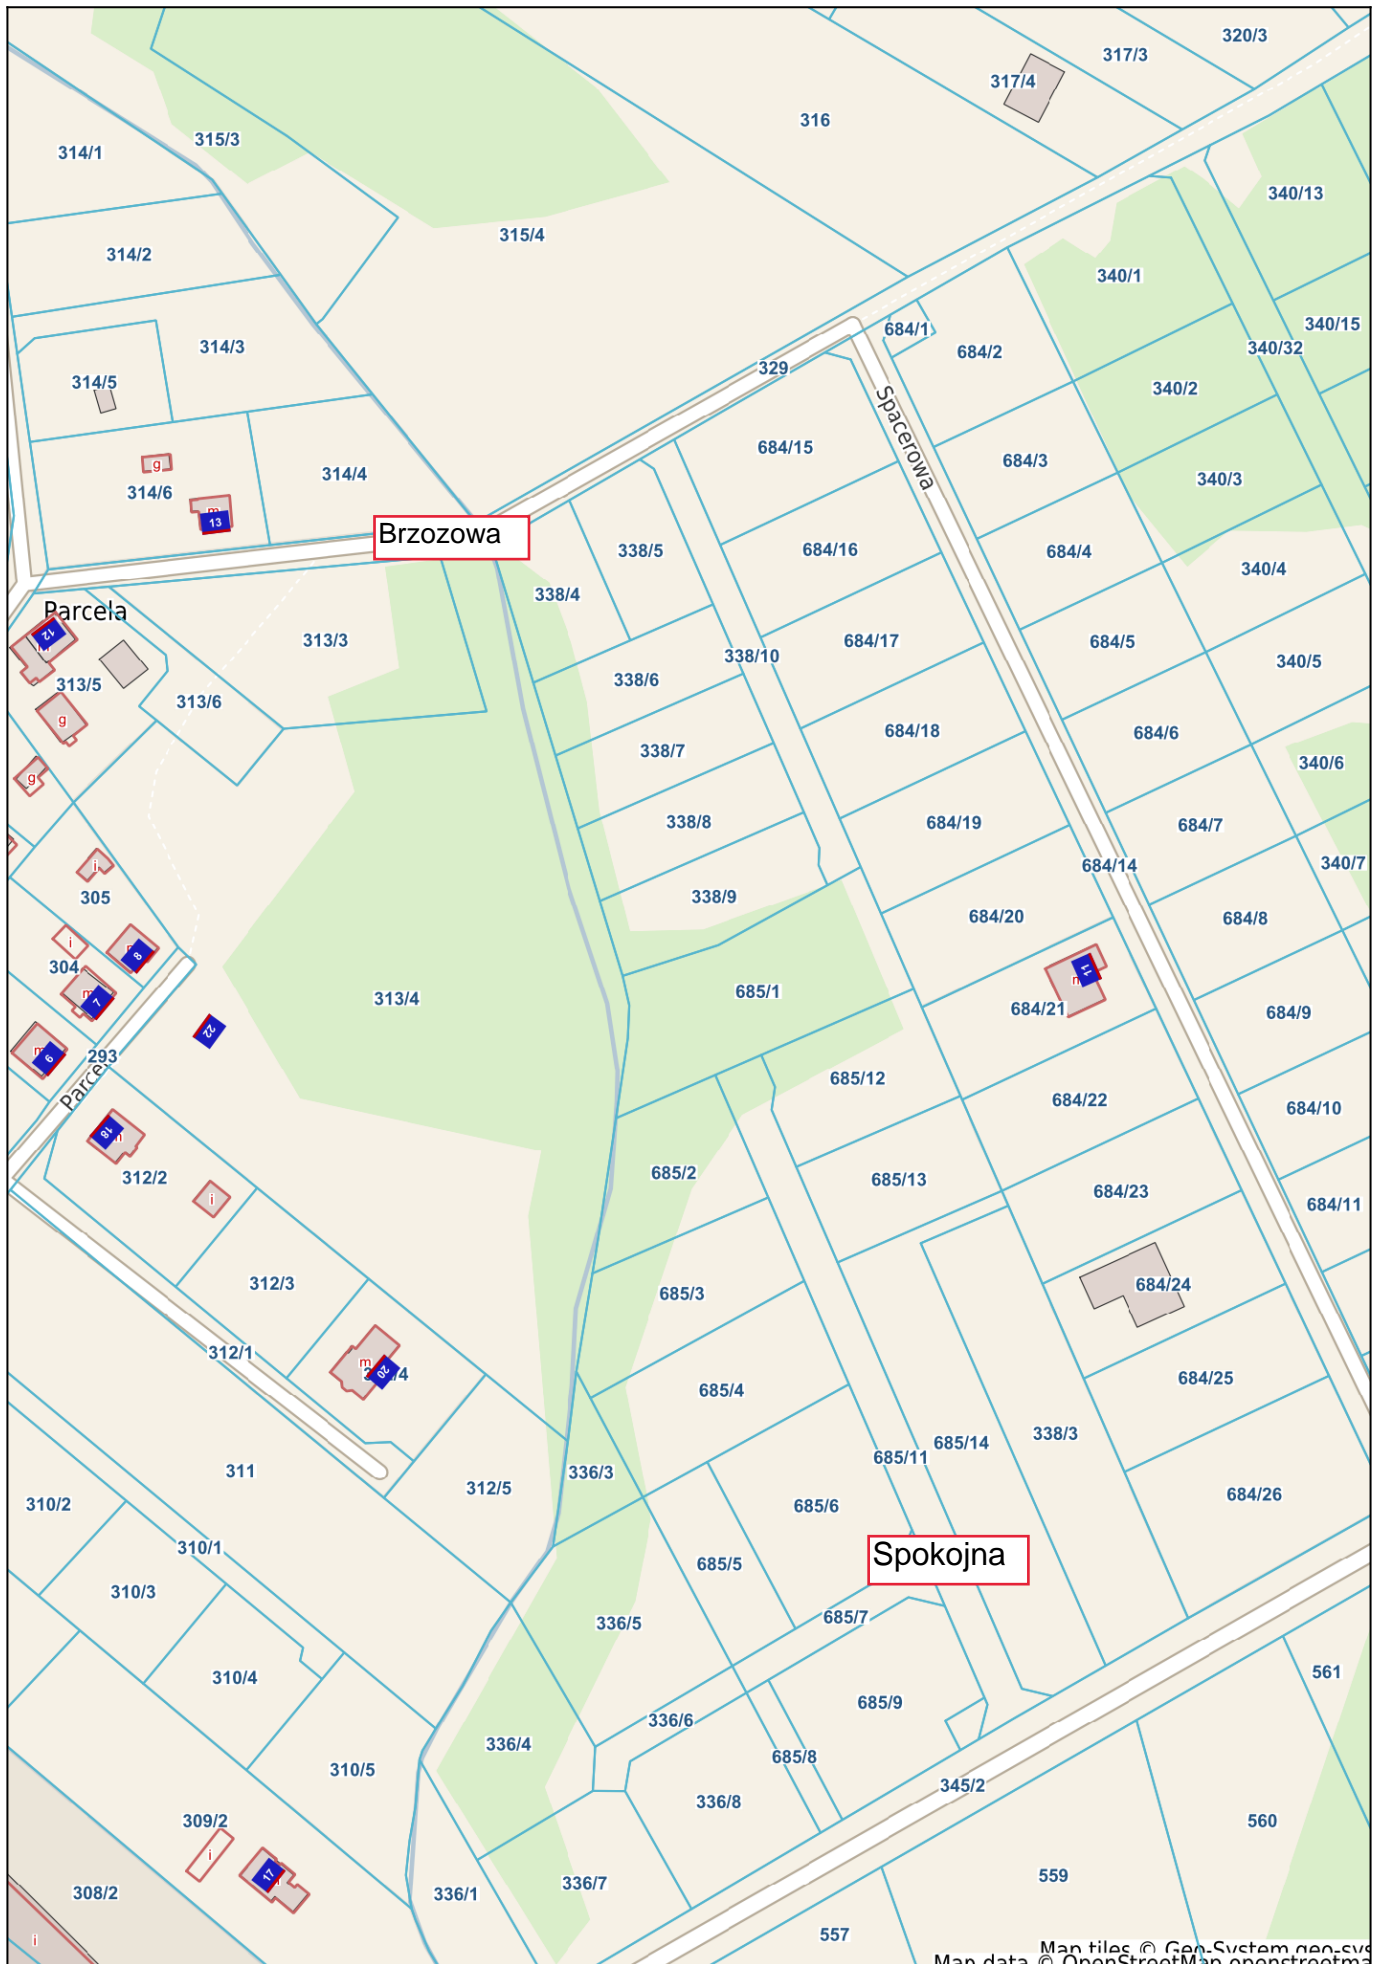

System Informacji Przestrzennej Gminy Sławoborze

skala 1 : 2000

Map tiles © Geo-System geo-sys
Map data © OpenStreetMap openstreetmap